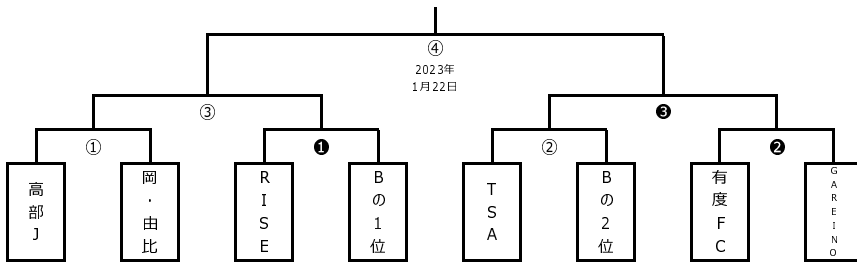

2022清水銀行杯 (U-9) 予選リーグ

Aグループ 12月3日 (土) 会場 有度第一小 運営 有度FC

時間	対戦	主審	予備審	MWO
9:00	有度FC 0 vs 7 高部	入江		
9:30	辻 1 vs 2 入江	高部		
10:15	有度FC 5 vs 0 辻	入江		
10:45	高部 6 vs 0 入江	辻		
11:30	有度FC 3 vs 1 入江	高部		
12:00	高部 5 vs 0 辻	有度		

*車台数制限 審判、指導者含め8台

Bグループ 12月18日 (日) 会場 飯田小 運営 飯田

時間	対戦	主審	予備審	MWO
9:00	飯田 vs サルファス	駒越		
9:30	江尻・三保 vs 駒越	サルファス		
10:15	飯田 vs 江尻・三保	駒越		
10:45	サルファス vs 駒越	江尻・三保		
11:30	飯田 vs サルファス			
12:00	サルファス vs 江尻・三保	飯田		

*車台数制限 審判、指導者含め7台

Cグループ 12月10日 (土) 会場 旧東海第一G (校舎側) 運営 TSA

時間	対戦	主審	予備審	MWO
13:00	TSA 0 vs 0 RISE	浜田		
13:30	RISE 2 vs 0 浜田	TSA		
14:00	TSA 6 vs 0 浜田	RISE		

*車台数制限 審判、指導者含め8台

Dグループ 12月10日 (土) 会場 旧東海第一G (駐車場側) 運営 TSA

時間	対戦	主審	予備審	MWO
13:00	GAREINO 8 vs 0 岡・由比	清水クラブ		
13:30	岡・由比 0 vs 0 清水クラブ	GAREINO		
14:00	GAREINO 9 vs 0 清水クラブ	岡・由比		

*車台数制限 審判、指導者含め8台

- ・試合時間 12分-3分-12分
  試合と試合の間隔は、各会場および該当チームにて調整をお願いします。
- ・審判 1人制 (審判着の上着については必ず着用してください)
  オフサイドあり。反スローあり。
  予備審はありません。各会場本部にて、試合の管理をお願いします。
- ・雨天中止 (予備日12/24.25 1/7.8.9を検討します)
- ・車台数は、各対戦表下に示すとおり。

各リーグ順位決定方法

- ①勝ち点<勝3・分1・負0> ②得失点 ③総得点 ④当該同士の対戦成績
- ①~④の全項目において同一の場合は抽選とする。
- 各グループ上位2チームが決勝トーナメント進出 (令和5年1月14か15日)

2022清水銀行杯 (U-9) 決勝トーナメント

1月7日 (土)

運営 TSA

	旧東海1高A会場 (校舎側)	主審・予備審	副審	時間		旧東海1高B会場 (駐車場側)	主審・予備審	副審
①	高部J - 岡・由比	TSA	Bの2位	14:00	①	RISE - Bの1位	有度FC	GAREINO
②	TSA - Bの2位	高部J	岡・由比	14:30	②	有度FC - GAREINO	RISE	Bの1位
③	①の勝ち - ②の勝ち	①の負け	②の負け	15:15	③	②の勝ち - ③の勝ち	①の負け	②の負け

*車台数制限 審判、指導者含め6台

1月22日 (日)

運営 清水サッカー協会

	清水総合G	主審・予備審	副審				
④	③の勝ち - ④の勝ち						

*後日対象チームに連絡

- ・試合時間 12分-3分-12分
  試合と試合の間隔は、各会場および該当チームにて調整をお願いします。
- ・審判 1人制 (審判着の着用義務はありませんが運動できる服装とします (Gパン、革靴等不可))
  オフサイドなし。反スローあり。
  予備審はありません。各会場本部にて、試合の管理をお願いします。
- ・車台数は、各対戦表下に示すとおり。

トーナメント勝者決定方法

- 同点の場合は「3人によるPK戦」
- それでも決しない場合はサドンデス